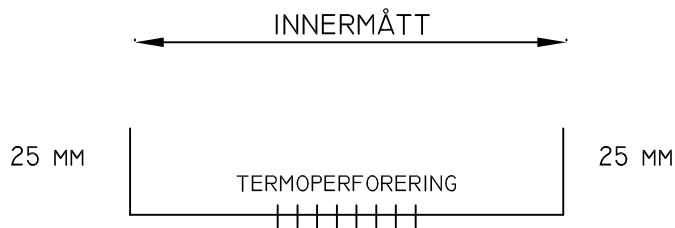

# ARECO SPIRIT PANEL

ELEMENT	INNERMÅTT
ASP100	85 MM
ASP120	104 MM
ASP150	136 MM
ASP175	158 MM
ASP200	187 MM
ASP240	225 MM
ASP300	287 MM

ASP \_\_\_\_\_ MM

BELÄGGNING GALVANISERAD  
STANDARD LÄNGD 3000 MM

MÄNGD \_\_\_\_\_