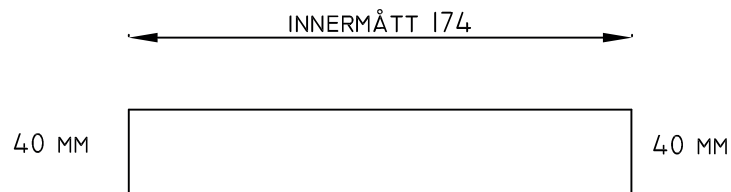

ARECO SPIRIT PANEL

MATERIALJOCKLEK 1.20 MM
KLIPPBREDD 254 MM

ASP175

BELÄGGNING GALVANISERAD
STANDARD LÄNGD 3000 MM

MÄNGD _____

LEVERANSADDRESS _____

LEVERANSDATUM _____

BESTÄLLARE _____

PRINCIPBILD INTE FÖR DIMENSIONERING
ARECO SPIRIT PANEL, KOPIERING FÖRBJUDET

areco PROFILES

ARECO PROFILES AB
VINKELGATAN 13
211 24 MALMÖ
040-698 5100

DATUM
09.2016

U-SKENA, UTVÄNDIG

T-02 ASP175

ARECO SPIRIT PANEL