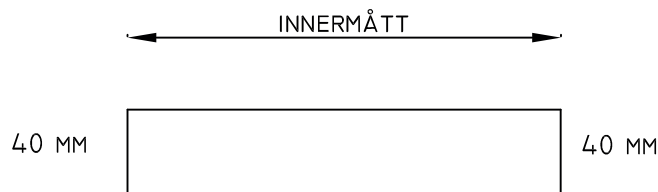

# ARECO SPIRIT PANEL

MATERIALJOCKLEK 1.20 MM

ELEMENT	INNERMÅTT
TSPI00	102 MM
TSPI20	121 MM
TSPI50	152 MM
TSPI75	174 MM
TSP200	203 MM
TSP240	244 MM
TSP300	305 MM

ASP \_\_\_\_\_ MM

BELÄGGNING GALVANISERAD  
STANDARD LÄNGD 3000 MM