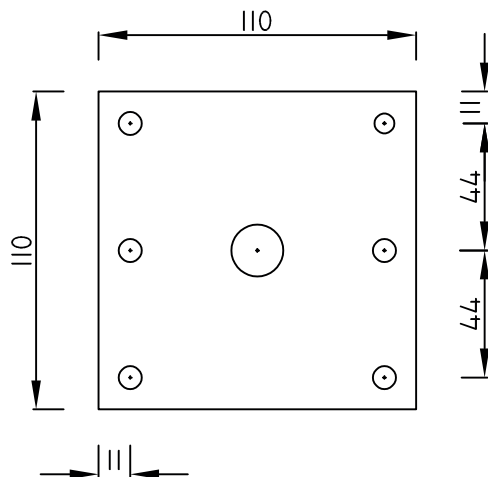

ARECO SPIRIT PANEL

VEMO-PLATTA VID HÖRN

VEMO-PLATTA PÅ MID-ZONER

ALLMÄNNA INSTRUKTIONER

PLATTA: MATERIALTJOCKLEK 3 MM ELLER 4 MM ENLIGT BELASTNING.

MATERIAL VZN ELLER RST/HST, ENLIGT GÄNGSTÅNGENS MATERIAL.

HÅL: MINDRE FÖR PLÅTSKRUV D=7 MM OCH STÖRRE FÖR GÄNGSTÅNG D=14 MM ELLER 18 MM ENLIGT GÄNGSTÅNGENS DIAMETER.

PRINCIPBILD INTE FÖR DIMENSIONERING
ARECO SPIRIT PANEL, KOPIERING FÖRBJUDET