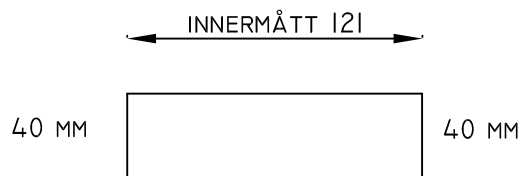

ARECO SPIRIT PANEL

MATERIALJOCKLEK 1.20 MM
KLIPPBREDD 201 MM

ASP120

BELÄGGNING GALVANISERAD
STANDARD LÄNGD 3000 MM

MÄNGD _____

LEVERANSADDRESS _____

LEVERANSDATUM _____

BESTÄLLARE _____

PRINCIPBILD INTE FÖR DIMENSIONERING
ARECO SPIRIT PANEL, KOPIERING FÖRBJUDET

areco PROFILES

ARECO PROFILES AB
VINKELGATAN 13
211 24 MALMÖ
040-698 5100

DATUM
09.2016

U-SKENA, UTVÄNDIG

T-02 ASP120

ARECO SPIRIT PANEL