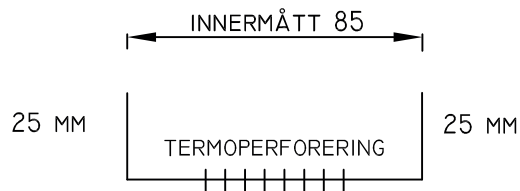

ARECO SPIRIT PANEL

MATERIALTJOCKLEK 1.20 MM
GALVANISERAD, L ≤ 3000 MM

ASP100

BELÄGGNING GALVANISERAD
STANDARD LÄNGD 3000 MM

MÄNGD _____

LEVERANSADDRESS _____

LEVERANSDATUM _____

BESTÄLLARE _____

PRINCIPBILD INTE FÖR DIMENSIONERING
ARECO SPIRIT PANEL, KOPIERING FÖRBUDET

areco PROFILES

ARECO PROFILES AB
VINKELGATAN 13
211 24 MALMÖ
040-698 5100

DATUM
09.2016

SOCKELSKENA

T-01 ASP100

ARECO SPIRIT PANEL