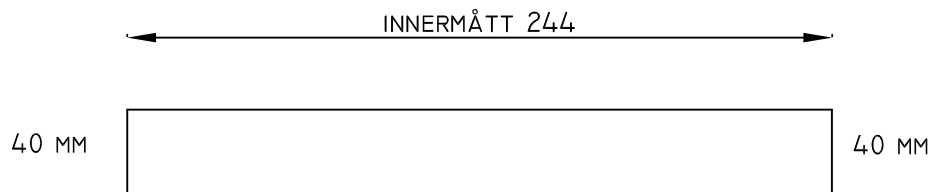

ARECO SPIRIT PANEL

MATERIALJOCKLEK 1.20 MM
KLIPPBREDD 324 MM

ASP240

BELÄGGNING GALVANISERAD
STANDARD LÄNGD 3000 MM

MÄNGD _____

LEVERANSADDRESS _____

LEVERANSDATUM _____

BESTÄLLARE _____

PRINCIPBILD INTE FÖR DIMENSIONERING
ARECO SPIRIT PANEL, KOPIERING FÖRBUDET

areco PROFILES

ARECO PROFILES AB
VINKELGATAN 13
211 24 MALMÖ
040-698 5100

DATUM
09.2016

U-SKENA, UTVÄNDIG

T-02 ASP240

ARECO SPIRIT PANEL