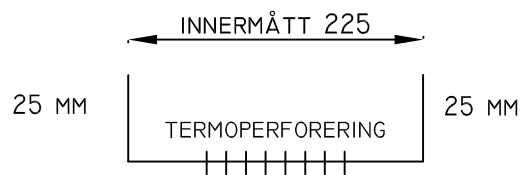

ARECO SPIRIT PANEL

MATERIALTJOCKLEK 1.20 MM
GALVANISERAD, L ≤ 3000 MM

ASP240

BELÄGGNING GALVANISERAD
STANDARD LÄNGD 3000 MM

MÄNGD _____

LEVERANSADDRESS _____

LEVERANSDATUM _____

BESTÄLLARE _____

PRINCIPBILD INTE FÖR DIMENSIONERING
ARECO SPIRIT PANEL, KOPIERING FÖRBUDET

areco PROFILES

ARECO PROFILES AB
VINKELGATAN 13
211 24 MALMÖ
040-698 5100

DATUM
09.2016

SOCKELSKENA

T-01 ASP240

ARECO SPIRIT PANEL