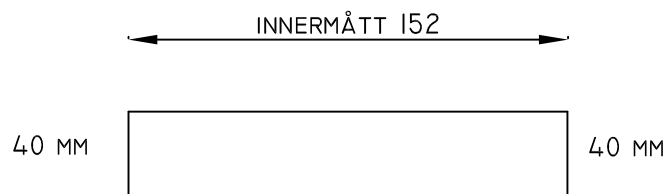

ARECO SPIRIT PANEL

MATERIALJOCKLEK 1.20 MM
KLIPPBREDD 232 MM

ASP150

BELÄGGNING

GALVANISERAD

STANDARD LÄNGD

3000 MM

MÄNGD

LEVERANSADDRESS

LEVERANSDATUM

BESTÄLLARE

PRINCIPBILD INTE FÖR DIMENSIONERING
ARECO SPIRIT PANEL, KOPIERING FÖRBJUDET

areco PROFILES

ARECO PROFILES AB
VINKELGATAN 13
211 24 MALMÖ
040-698 5100

DATUM
09.2016

U-SKENA, UTVÄNDIG

T-02 ASP150

ARECO SPIRIT PANEL