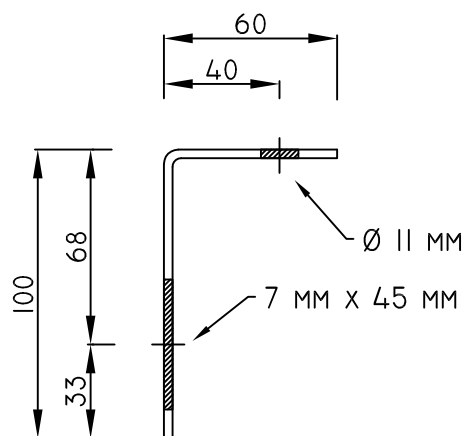

ARECO SPIRIT PANEL

LÄNGD L=3000

ALLMÄNNA INSTRUKTIONER

PLATTA: MATERIALJOCKLEK 3 MM ELLER ENLIGT BELASTNING, MATERIAL VIT
(ELLER ENLIGT VÄGGENS FÄRG)

PERFORERING: VERTIKAL HÅL MED RÖRELSEMÖJLIGHET (OVAL) 7x45 MM CC400
INFÄSTNINGSHÅL Ø 11 MM CC400

PRINCIPBILD INTE FÖR DIMENSIONERING
ARECO SPIRIT PANEL, KOPIERING FÖRBJUDET