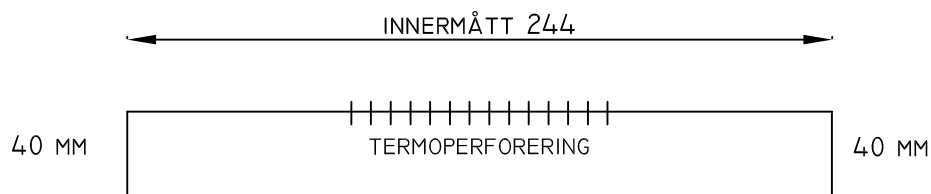

ARECO SPIRIT PANEL

MATERIALTJOCKLEK 1.20 MM
KLIPPBREDD 324 MM

ENDAST FÖR ELEMENT TJOCKLEK ASP240

BELÄGGNING GALVANISERAD
STANDARD LÄNGD 3000 MM

MÄNGD _____

LEVERANSADDRESS _____

LEVERANSDATUM _____

BESTÄLLARE _____

PRINCIPBILD INTE FÖR DIMENSIONERING
ARECO SPIRIT PANEL, KOPIERING FÖRBUDET

areco PROFILES

ARECO PROFILES AB
VINKELGATAN 13
211 24 MALMÖ
040-698 5100

DATUM
09.2016

U-SKENA, UTVÄNDIG
TERMOPERFORERAD

T-03 ASP240

ARECO SPIRIT PANEL