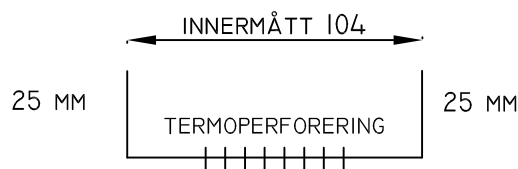

ARECO SPIRIT PANEL

MATERIALTJOCKLEK 1.20 MM
GALVANISERAD, L ≤ 3000 MM

ASP120

BELÄGGNING GALVANISERAD
STANDARD LÄNGD 3000 MM

MÄNGD _____

LEVERANSADDRESS _____

LEVERANSDATUM _____

BESTÄLLARE _____

PRINCIPBILD INTE FÖR DIMENSIONERING
ARECO SPIRIT PANEL, KOPIERING FÖRBJUDET

areco PROFILES

ARECO PROFILES AB
VINKELGATAN 13
211 24 MALMÖ
040-698 5100

DATUM
09.2016

SOCKELSKENA

T-01 ASP120

ARECO SPIRIT PANEL