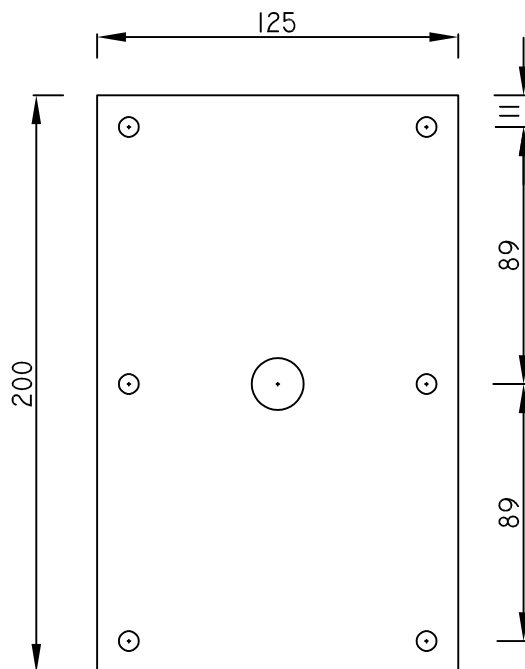

ARECO SPIRIT PANEL

VEMO-PLATTA VID HÖRN

VEMO-PLATTA PÅ MID-ZONER

ALLMÄNNA INSTRUKTIONER

PLATTA: MATERIALTJOCKLEK 3 MM ELLER 4 MM ENLIGT BELASTNING.

MATERIAL VZN ELLER RST/HST, ENLIGT GÄNGSTÅNGENS MATERIAL.

HÅL: MINDRE FÖR PLÅTSKRUV D=7 MM OCH STÖRRE FÖR GÄNGSTÅNG D=14 MM ELLER 18 MM ENLIGT GÄNGSTÅNGENS DIAMETER.

PRINCIPBILD INTE FÖR DIMENSIONERING
ARECO SPIRIT PANEL, KOPIERING FÖRBJUDET