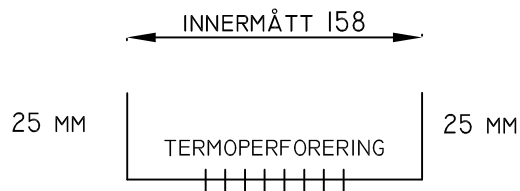

ARECO SPIRIT PANEL

MATERIALTJOCKLEK 1.20 MM
GALVANISERAD, L ≤ 3000 MM

ASP175

BELÄGGNING GALVANISERAD
STANDARD LÄNGD 3000 MM

MÄNGD _____

LEVERANSADDRESS _____

LEVERANSDATUM _____

BESTÄLLARE _____

PRINCIPBILD INTE FÖR DIMENSIONERING
ARECO SPIRIT PANEL, KOPIERING FÖRBUDET

areco PROFILES

ARECO PROFILES AB
VINKELGATAN 13
211 24 MALMÖ
040-698 5100

DATUM
09.2016

SOCKELSKENA

T-01 ASP175

ARECO SPIRIT PANEL