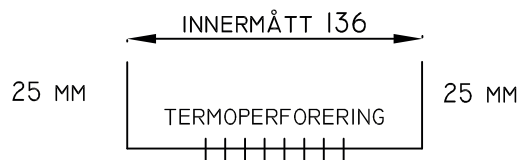

ARECO SPIRIT PANEL

MATERIALJOCKLEK 1.20 MM
GALVANISERAD, L ≤ 3000 MM

ASP150

BELÄGGNING GALVANISERAD
STANDARD LÄNGD 3000 MM

MÄNGD _____

LEVERANSADDRESS _____

LEVERANSDATUM _____

BESTÄLLARE _____

PRINCIPBILD INTE FÖR DIMENSIONERING
ARECO SPIRIT PANEL, KOPIERING FÖRBJUDET

areco PROFILES

ARECO PROFILES AB
VINKELGATAN 13
211 24 MALMÖ
040-698 5100

DATUM
09.2016

SOCKELSKENA

T-01 ASP150

ARECO SPIRIT PANEL