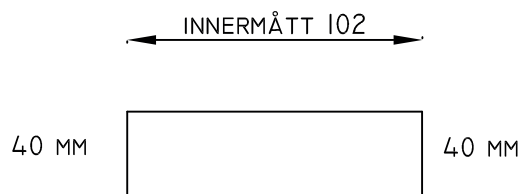

# ARECO SPIRIT PANEL

MATERIALJOCKLEK 1.20 MM  
KLIPPBREDD 182 MM

ASP100

BELÄGGNING

GALVANISERAD

STANDARD LÄNGD

3000 MM

MÄNGD