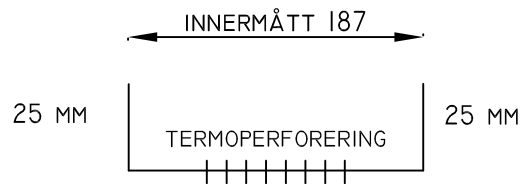

# ARECO SPIRIT PANEL

MATERIALTJOCKLEK 1.20 MM  
GALVANISERAD, L ≤ 3000 MM

ASP200

BELÄGGNING GALVANISERAD  
STANDARD LÄNGD 3000 MM

MÄNGD \_\_\_\_\_

LEVERANSADDRESS \_\_\_\_\_

LEVERANSDATUM \_\_\_\_\_

BESTÄLLARE \_\_\_\_\_