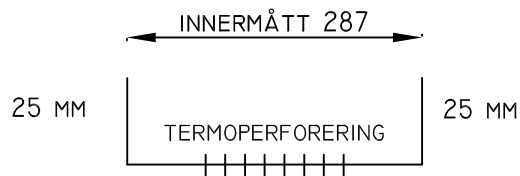

ARECO SPIRIT PANEL

MATERIALTJOCKLEK 1.20 MM
GALVANISERAD, L ≤ 3000 MM

ASP300

BELÄGGNING GALVANISERAD
STANDARD LÄNGD 3000 MM

MÄNGD _____

LEVERANSADDRESS _____

LEVERANSDATUM _____

BESTÄLLARE _____

PRINCIPBILD INTE FÖR DIMENSIONERING
ARECO SPIRIT PANEL, KOPIERING FÖRBUDET

areco PROFILES

ARECO PROFILES AB
VINKELGATAN 13
211 24 MALMÖ
040-698 5100

DATUM
09.2016

SOCKELSKENA

T-01 ASP300

ARECO SPIRIT PANEL